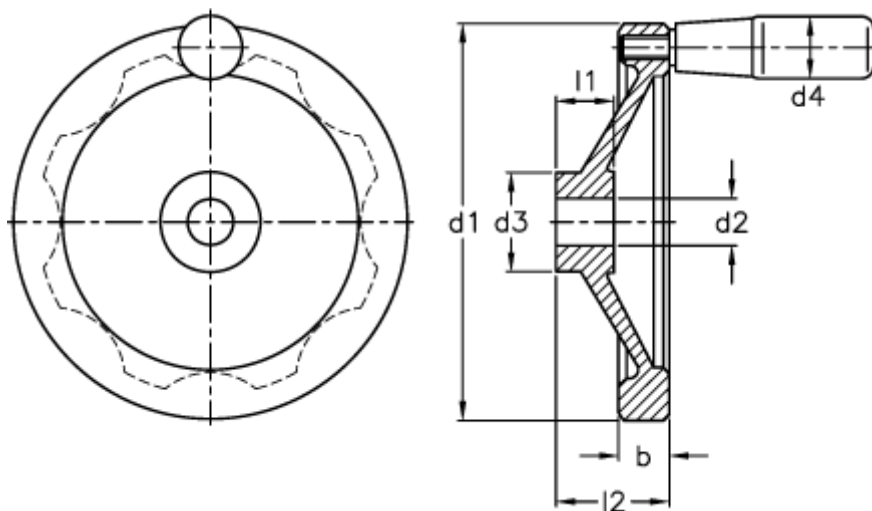

Varenummer: 20342341
Beskrivelse: E+G Håndhjul
GN321-250-B22-R

Mål

b	= 23.0
d1	= 250
d2 H7	= 22
d3	= 48
d4	= 28
l1	= 28
l2 ca.	= 51